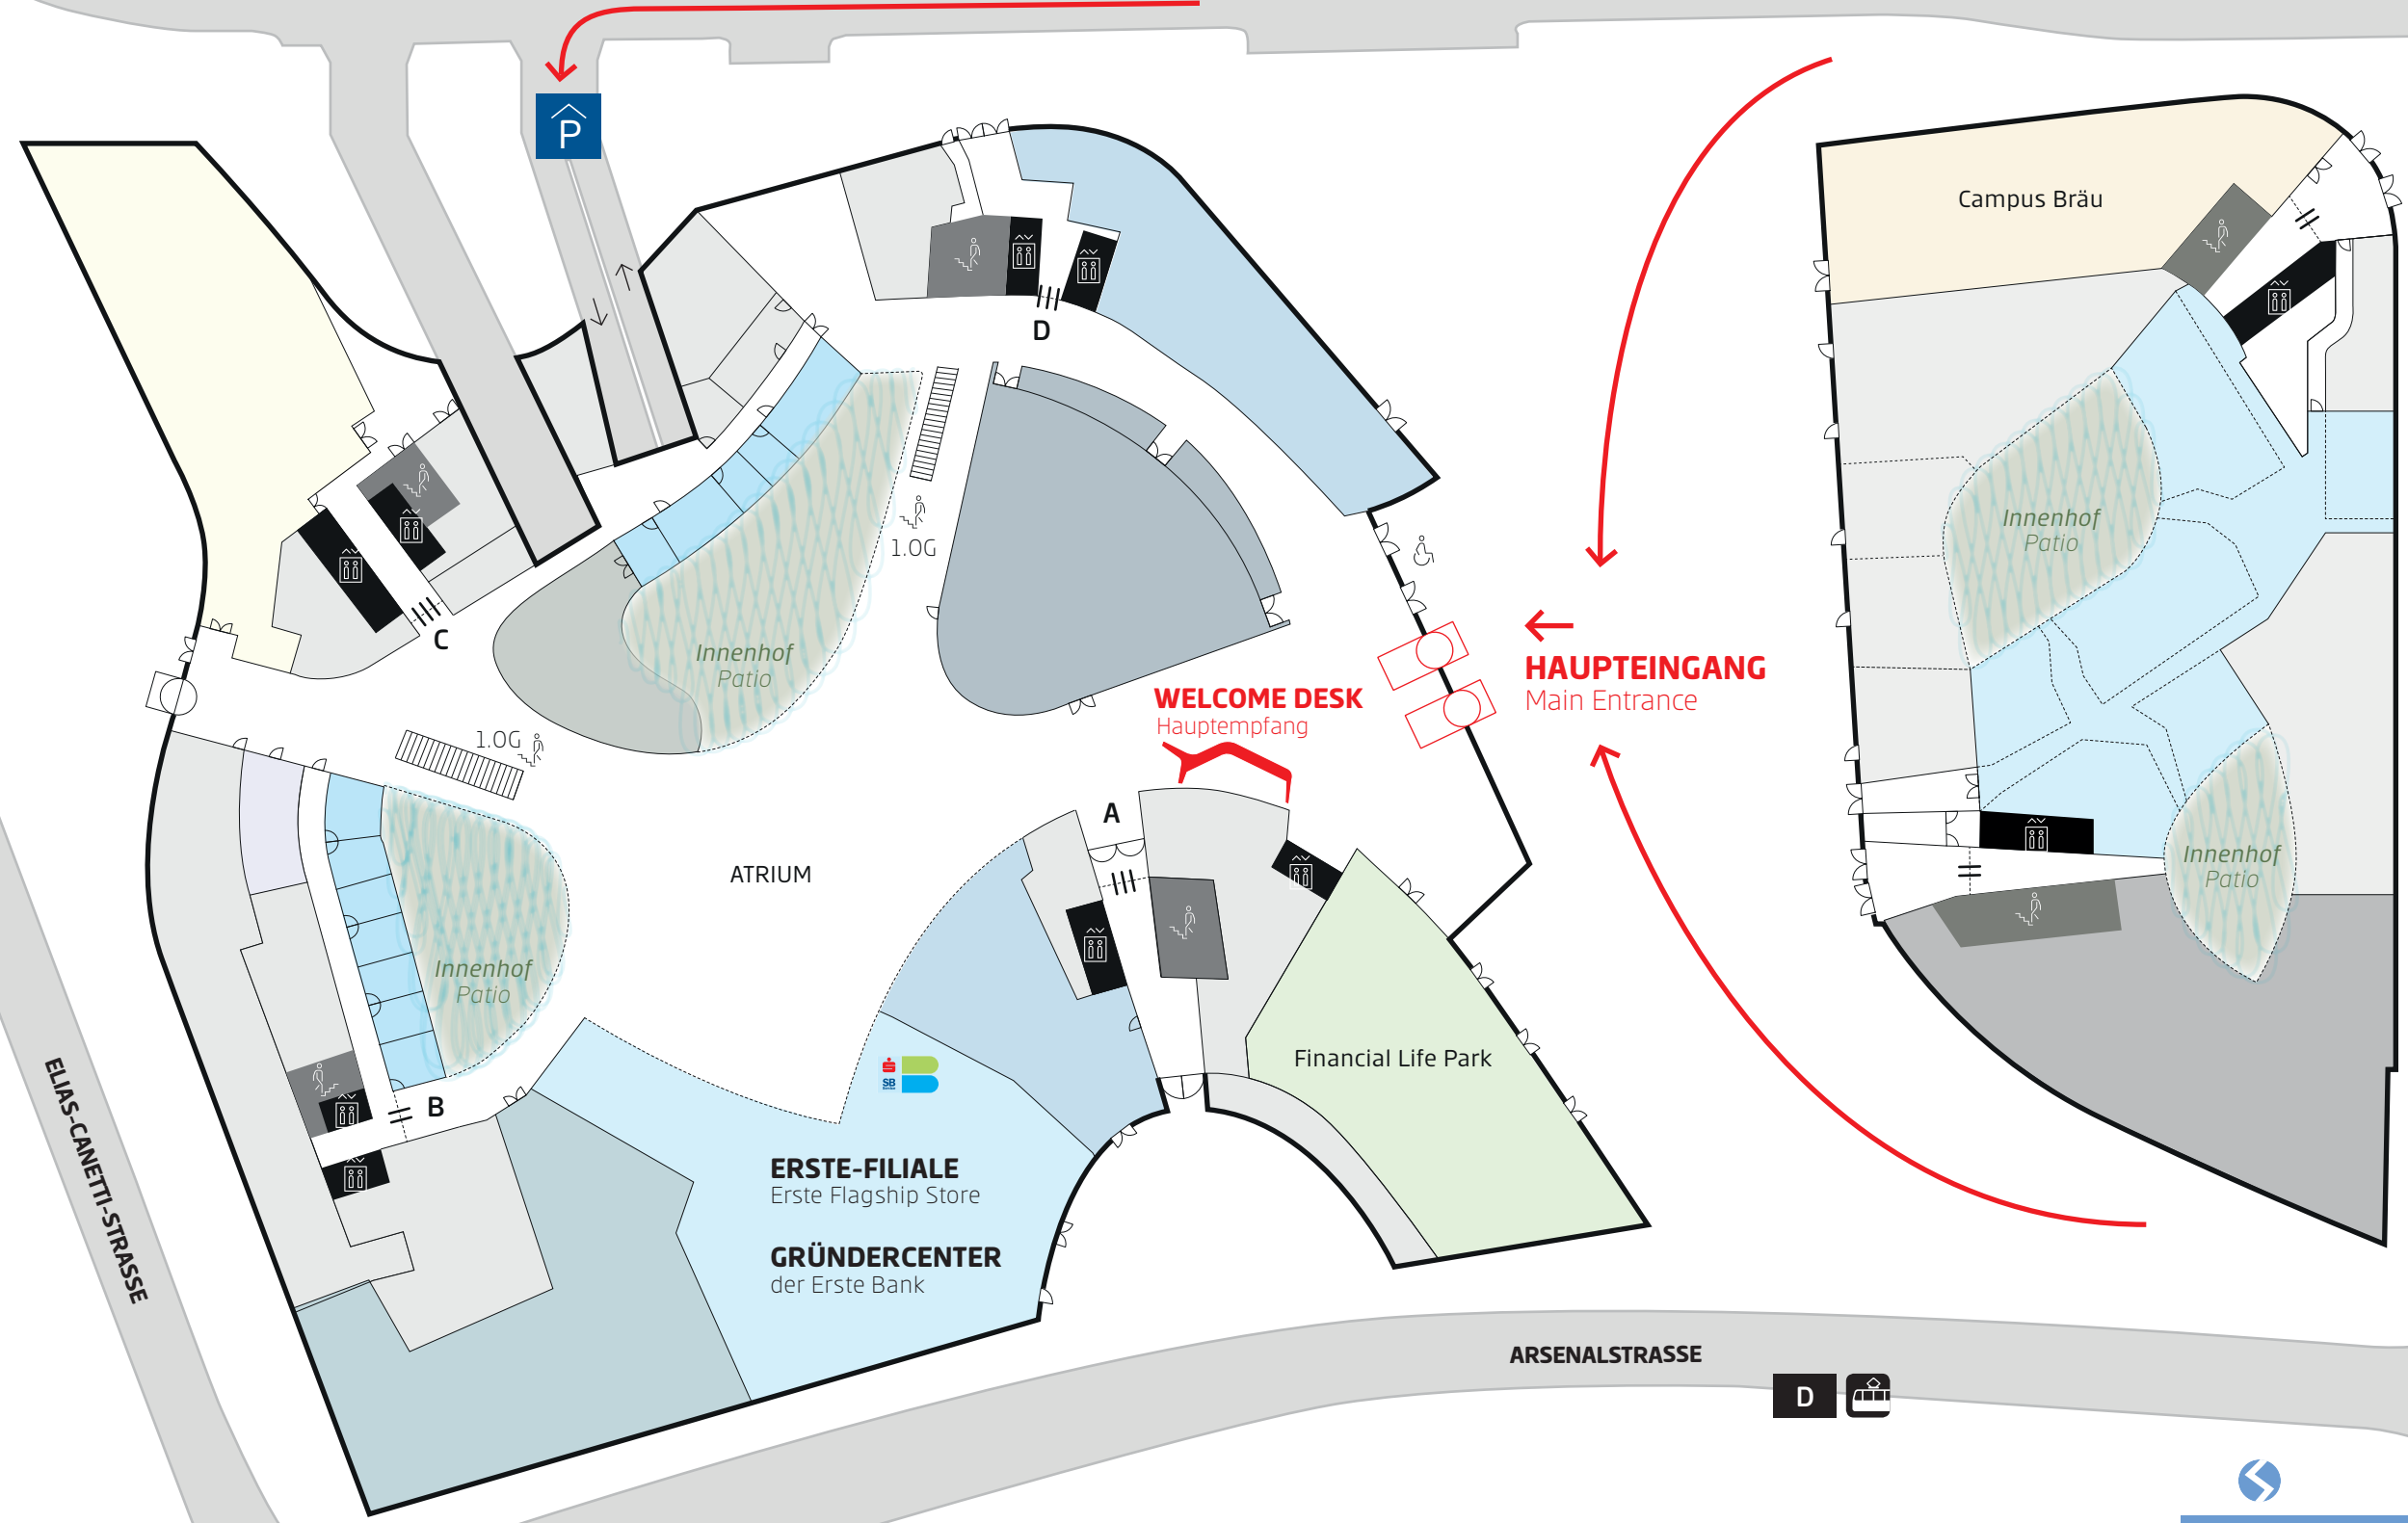

↑ Zum Hauptbahnhof

Zufahrt Parkgarage
 48°11'10"N 16°22'50"E

KARL-POPPE-STRASSE

MOMMSENSTRASSE

WIEDNER GÜRTEL

ANFAHRT Erste Campus

- Öffentlich:**
 U1: Station Hauptbahnhof
- S-Bahn:**
 Station Quartier Belvedere
 oder Hauptbahnhof
- Autobusse 13A und 69A:**
 Station Hauptbahnhof
- Straßenbahn 18, O oder D:**
 Station Quartier Belvedere

Auto:
 Die Zufahrt zur Garage des
 Erste Campus befindet sich
 in der Karl-Popper-Straße.
 Tarif: 2,80 pro Stunde

O 
 18 

ARSENALSTRASSE

PRINZ-EUGEN-STRASSE

SCHWEIZER GARTEN

 Quartier Belvedere

ELIAS-CANETTI-STRASSE